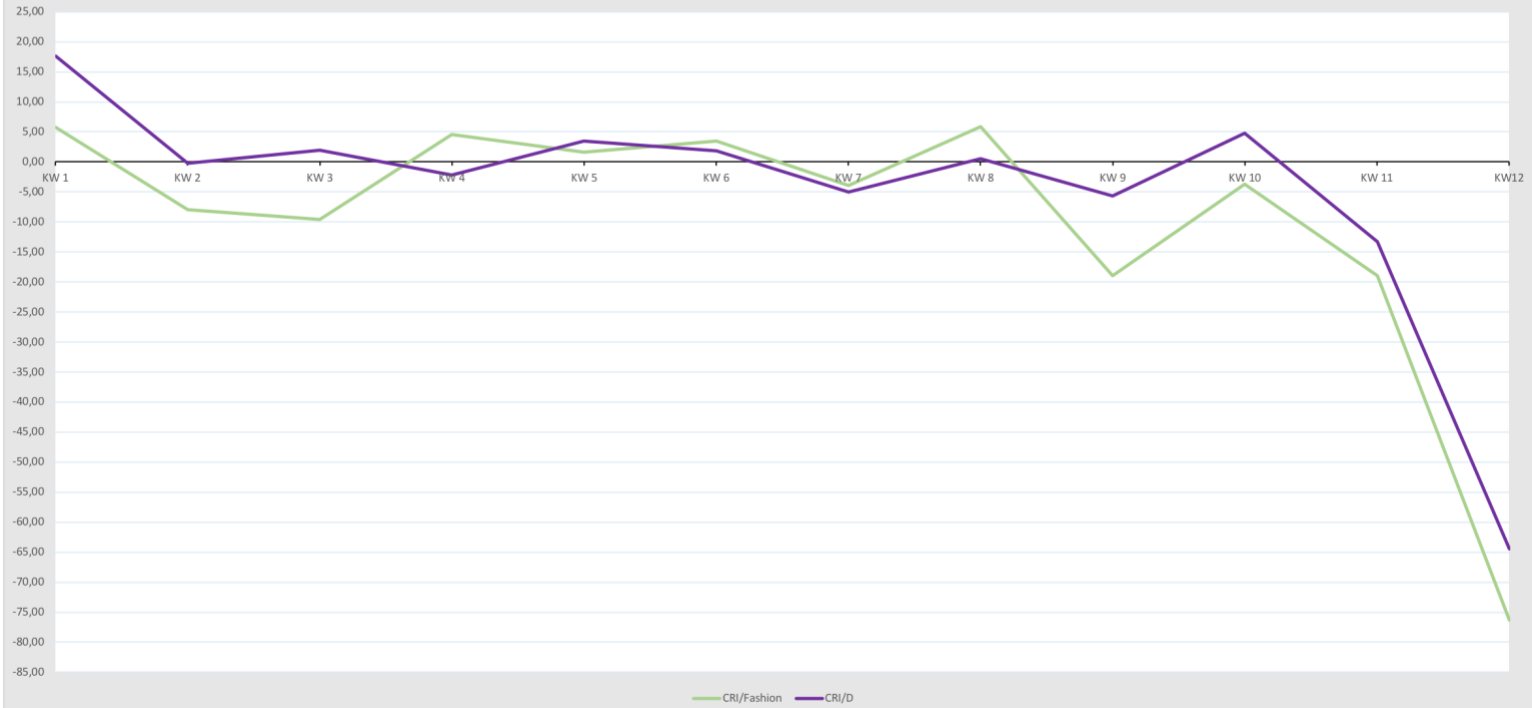

Crosscan Retail Index (CRI) 2020
Besucherfrequenzen: Abweichung zur Vorwoche

Crosscan Retail Index Städte (CRI/Städte) 2020
Besucherfrequenzen: Abweichung zur Vorwoche